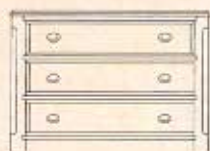

**4007** HEPPLEWHITE  
SHIELD BACK  
SIDE CHAIR

**4015** VICTORIAN BED

**4016** VICTORIAN  
NIGHTSTAND

**4017** VICTORIAN  
WARDROBE

**4018** VICTORIAN  
DRESSER

**4019** FEDERAL LAMP  
TABLE

**4020** FEDERAL  
COMMODOE