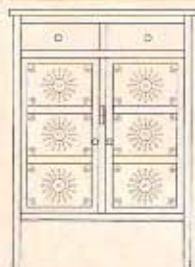

4022 COUNTRY PIE
SAFE